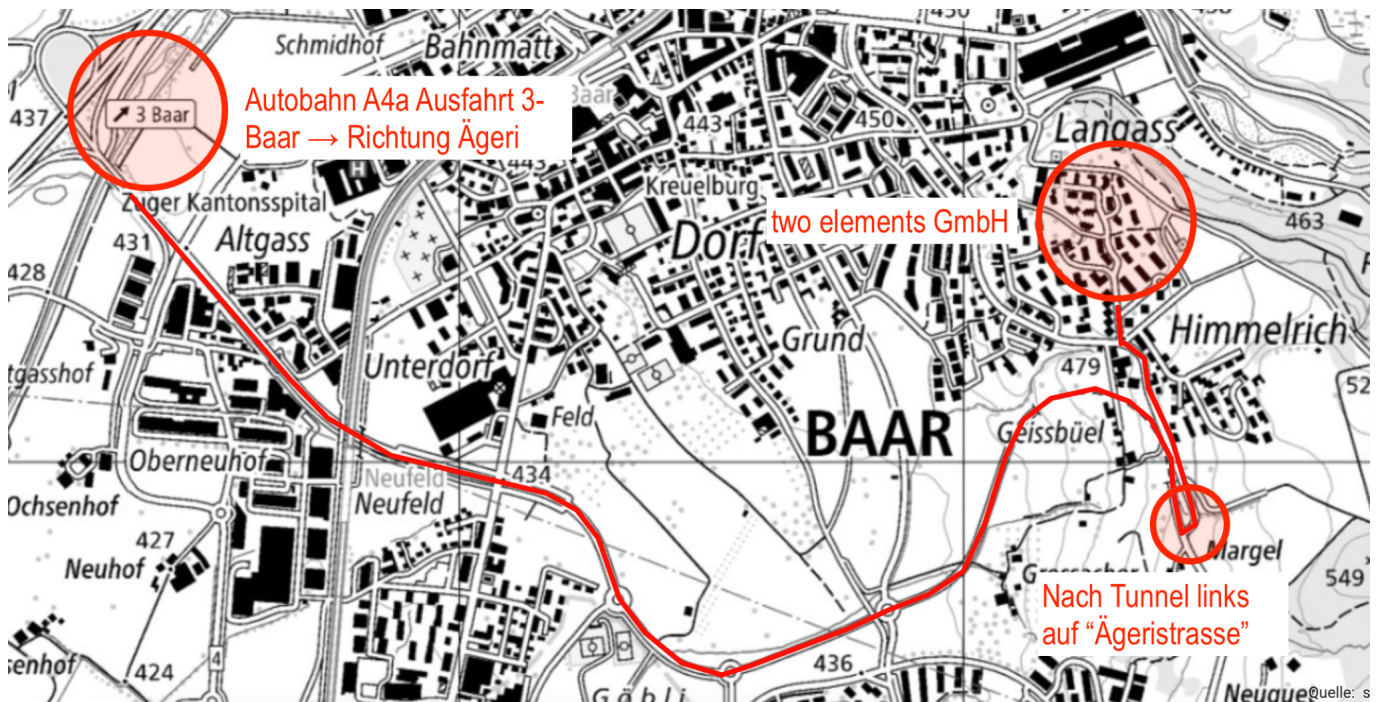

## Wegbeschreibung zu two elements GmbH

2. Etwas weiter der Strasse entlang finden Sie links einen Durchgang/Weg zur 21b. Dort liegt eine Fernbedienung zur Tiefgarage (Tor) im Briefkasten (two elements GmbH).
3. Die Einfahrt zur Tiefgarage befindet sich gleich neben den Besucherparkplätzen